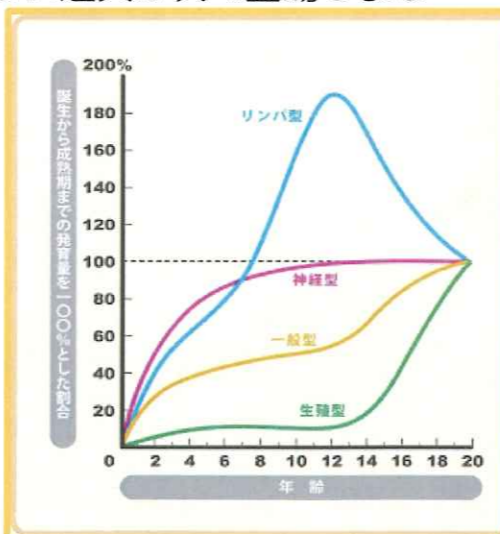

HAPPY BIRTHDAY

遊具と運動神経の関係について

今年度は、しらゆり保育園に新しい遊具が次々登場しました。4月には、のぼり棒と鉄棒が、11月には、すべり台の複合型遊具が新設されました。右図のように、運動神経を含む神経型の発達は、5歳で80%が完成するといわれています。成長が著しい幼児期に、神経回路へ様々な刺激を与え、様々な動きを経験させることが、後の大きな成長に繋がります。

しらゆりっ子が、日常の遊びのなかで楽しみながら、大きく成長することを願っています！